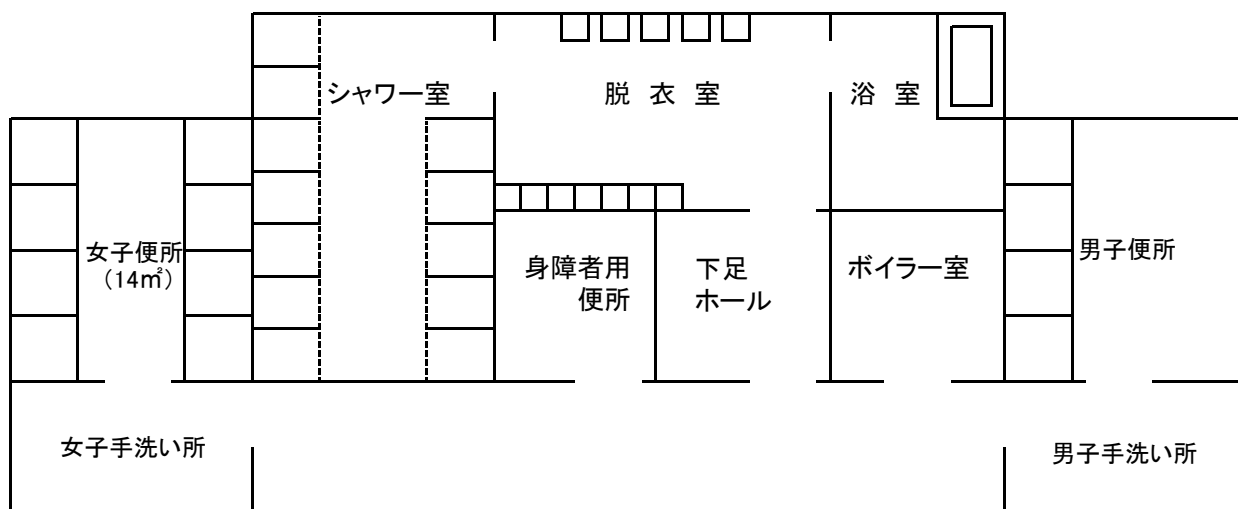

# 吹田市自然体験交流センター

第1、第2キャビン

便所・シャワー室