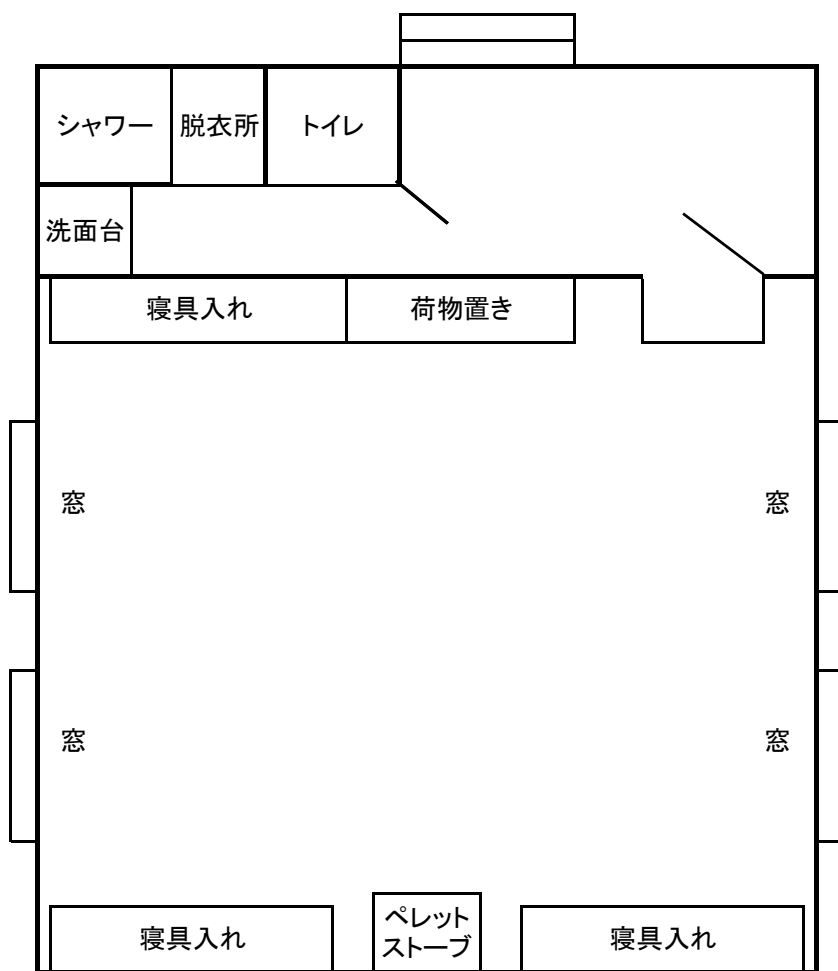

# 吹田市自然体験交流センター

第1、第2キャビン

便所・シャワー室