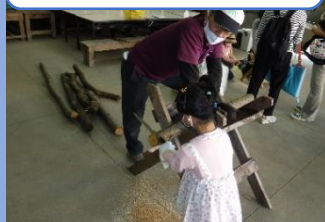

森のアスレチック

丸太切り体験

スタンプラリー

チケットを本館受付で購入してください！

カレーライス

焼きいも

ウッドペンダント作り

焼マシュマロ  
体験セット